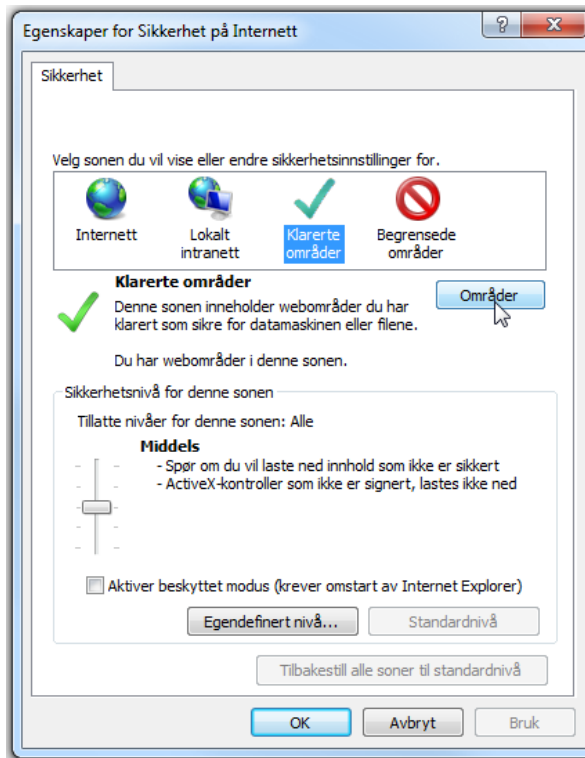

# Installasjon av skrivar på Dale Vgs.

1. Gå inn i nettlesaren (Internett Explorer)

a. Skriv i adressefeltet: <http://uv-dalv-ps-02/printers/> – og trykk deretter "Enter"

2. Legg til nettsida i klarerte områder

a. Gå ned på den tynne linja vist nedst i nettlesaren (sjå pila)

b. Dobbelklikk på det ikonet som viser ein jordklode med ei datamaskin

- c. Du vil få opp eit vindu der du skal trykke på knappen "klarerte områder", deretter skal du trykke på knappen "Områder" på høgre side