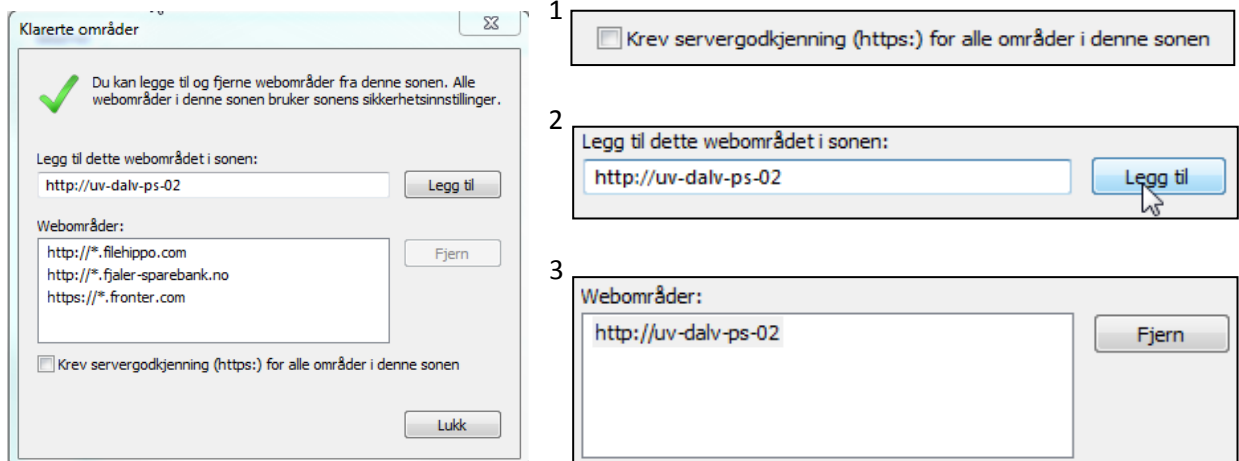

a. Gå ned på den tynne linja vist nedst i nettlesaren (sjå pila)

b. Dobbelklikk på det ikonet som viser ein jordklode med ei datamaskin

- c. Du vil få opp eit vindu der du skal trykke på knappen "klarerte områder", deretter skal du trykke på knappen "Områder" på høgre side

Her får du opp eit nytt vindu der du må sjekke at det ikkje er kryssa av for servergodkjenning (1). Deretter må du trykke på knappen "Legg til" for å legge til webområder i sona (2). For å sjekke om webområdet er lagt til må du sjå kva som ligg under "webområder" (3)