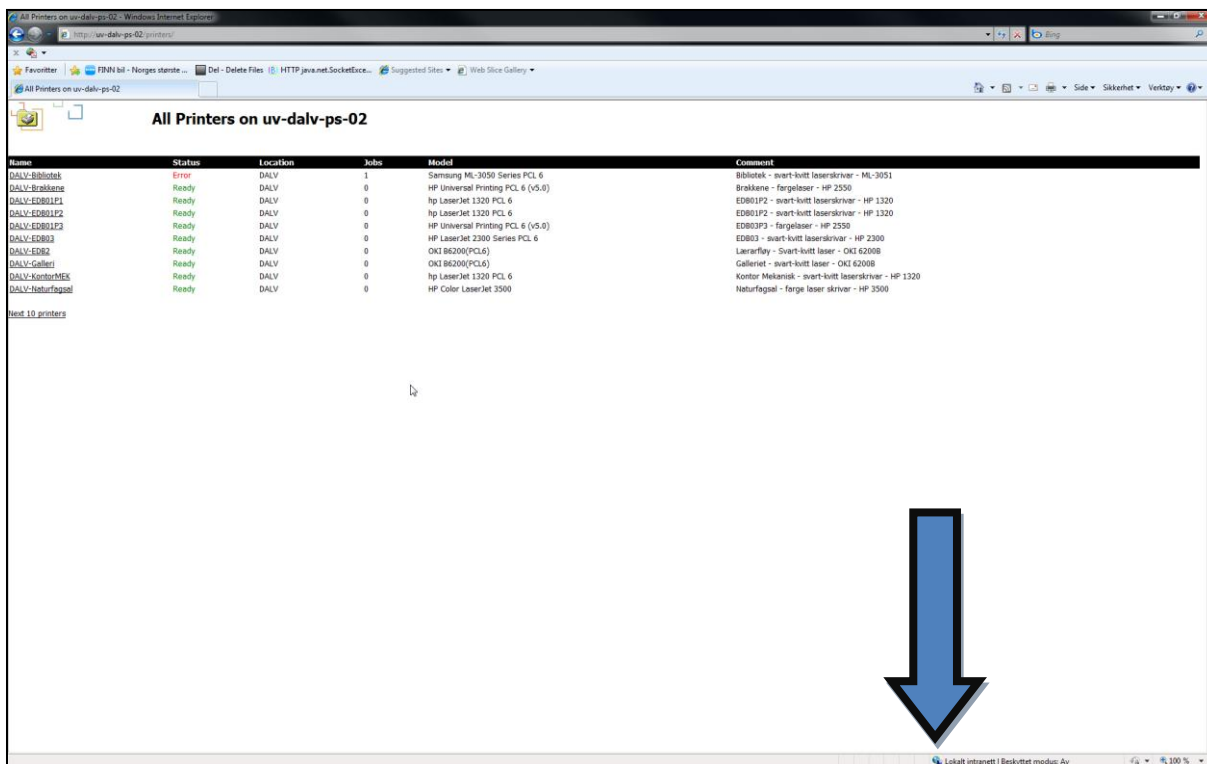

# Installasjon av skrivar på Dale Vgs.

1. Gå inn i nettlesaren (Internett Explorer)

a. Skriv i adressefeltet: <http://uv-dalv-ps-02/printers/> – og trykk deretter "Enter"

2. Legg til nettsida i klarerte områder

a. Gå ned på den tynne linja vist nedst i nettlesaren (sjå pila)

b. Dobbelklikk på det ikonet som viser ein jordklode med ei datamaskin

- c. Du vil få opp eit vindu der du skal trykke på knappen "klarerte områder", deretter skal du trykke på knappen "Områder" på høgre side

Her får du opp eit nytt vindu der du må sjekke at det ikkje er kryssa av for servergodkjenning (1). Deretter må du trykke på knappen "Legg til" for å legge til webområder i sona (2). For å sjekke om webområdet er lagt til må du sjå kva som ligg under "webområder" (3)